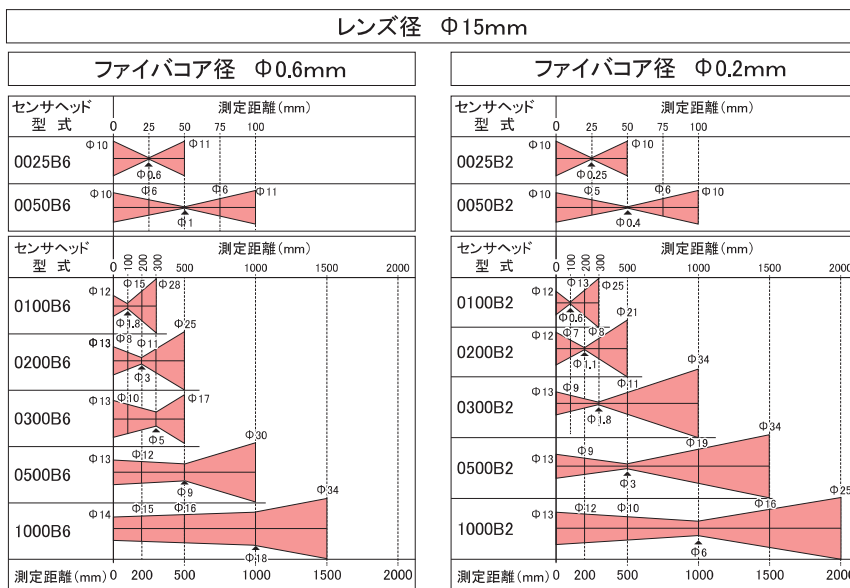

# ■ 光路図

 赤外線計測機器専門メーカー  
**ジャパンセンサー株式会社**

本社 〒180-0075 東京都港区港南 2-12-27 イケダヤ品川ビル  
TEL.03 (6716) 8877 FAX.03 (6716) 8879  
E-mail : tokyo@japansensor.co.jp  
大阪営業所 〒532-0011 大阪府大阪市淀川区西中島 3-8-15 EPO 新大阪ビル 2F  
TEL.06 (6304) 7335 FAX.06 (6304) 7698  
E-mail : osaka@japansensor.co.jp