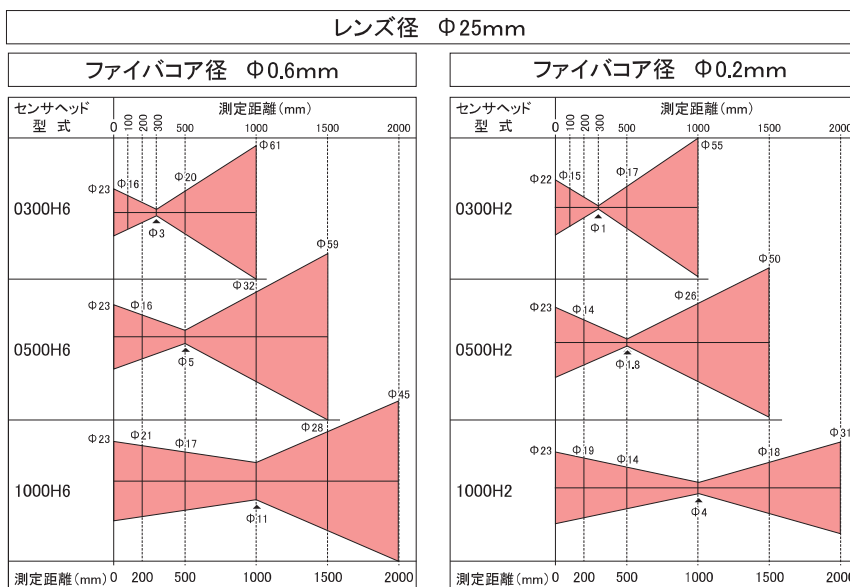

# ■ 光路図

 赤外線計測機器専門メーカー  
**ジャパンセンサー株式会社**

本社 〒180-0075 東京都港区港南 2-12-27 イケダヤ品川ビル  
TEL.03 (6716) 8877 FAX.03 (6716) 8879  
E-mail : tokyo@japansensor.co.jp  
大阪営業所 〒532-0011 大阪府大阪市淀川区西中島 3-8-15 EPO 新大阪ビル 2F  
TEL.06 (6304) 7335 FAX.06 (6304) 7698  
E-mail : osaka@japansensor.co.jp