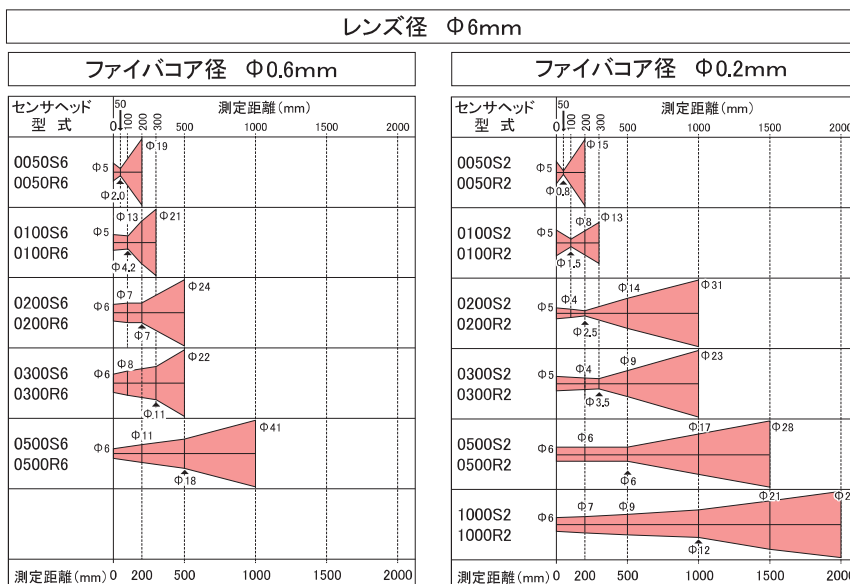

# ■ 光路図

 赤外線計測機器専門メーカー  
**ジャパンセンサー株式会社**

本社 〒180-0075 東京都港区港南 2-12-27 イケダヤ品川ビル  
TEL.03 (6716) 8877 FAX.03 (6716) 8879  
E-mail : tokyo@japansensor.co.jp  
大阪営業所 〒532-0011 大阪府大阪市淀川区西中島 3-8-15 EPO 新大阪ビル 2F  
TEL.06 (6304) 7335 FAX.06 (6304) 7698  
E-mail : osaka@japansensor.co.jp