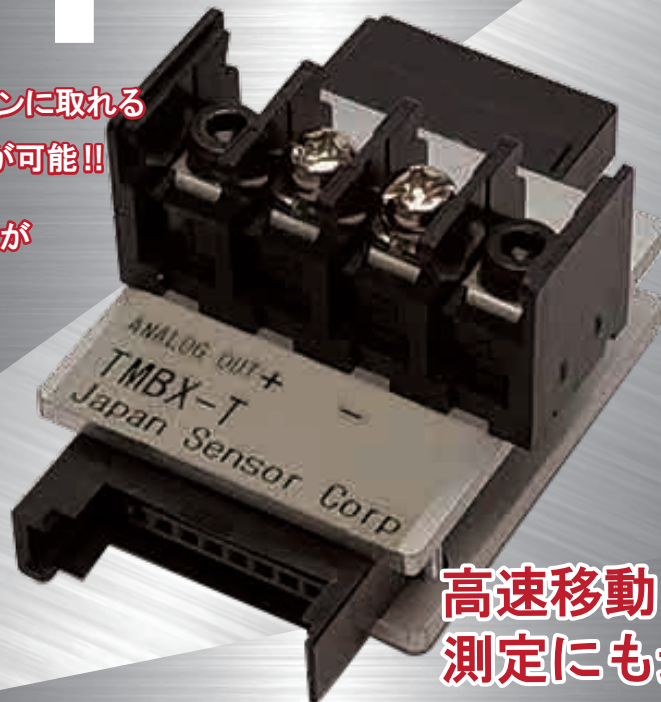

PWUX 用アナログ出力端子台

TMBX-T

デモ機
貸出
OK!

- PWUX でアナログ出力がカンタンに取れる
温度計本来の高速応答の対応が可能!!!
- ジャパンセンサーの放射温度計が
フルスペックで使用可能に!

高速移動している物体の
測定にも最適!

TMBX シリーズ・FLHX シリーズ・FTKX シリーズの
センサヘッドと USB-RS232C 変換器 PWUX 間に取り付けることにより、
アナログ出力の使用ができるようになりました。

データロガーがあれば
1ms以上の高速応答の記録が可能!

e-CONで
カンタン接続

PWUX または PWZX の USB-RS232C 変換器に
取り付けることでアナログ出力用の端子台を増設。

赤外線計測機器専門メーカー

ジャパンセンサー株式会社

URL <http://www.japansensor.co.jp>

本 社

〒108-0075
東京都港区港南 2-12-27 イケダヤ品川ビル
TEL. 03(6716)8877 FAX. 03(6716)8879
E-mail tokyo@japansensor.co.jp