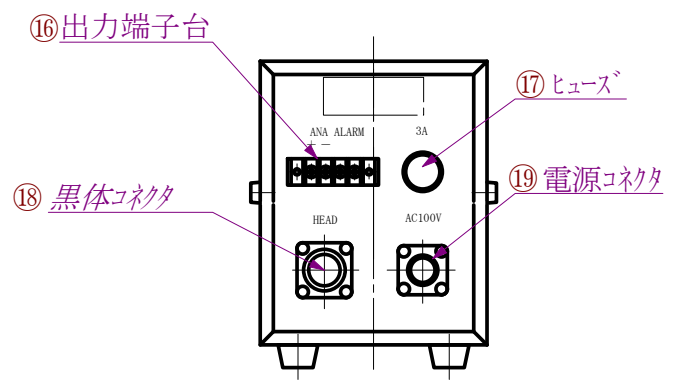

質量： 2.8Kg

公差		尺度	1 / 4	図名	BBCコントローラ BBC5-B
日付	2011/05/23	図法	三角法	図番	黒体炉制御器外形図
承認		設計	須藤	製図	須藤
				図番	024-088-A1
ジャパンセンサー株式会社					