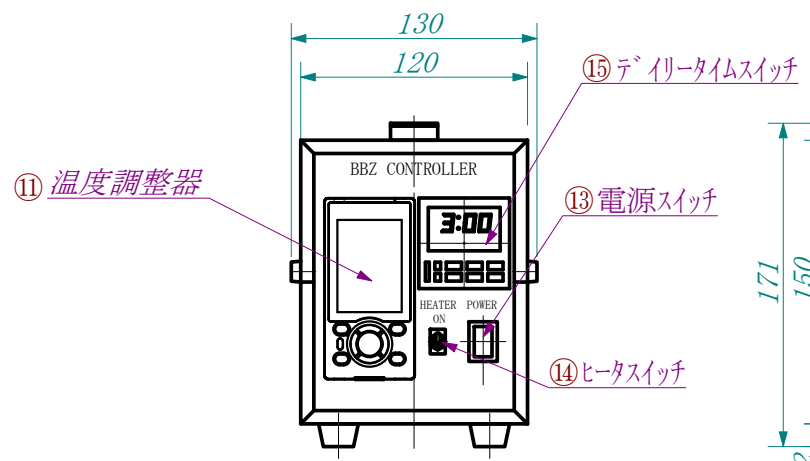

質量： 2.8Kg

公差		尺度	1 / 4	図名	BBCコントローラ BBC5-B
日付	2011/05/23	図法	三角法	図番	黒体炉制御器外形図
承認		設計	須藤	製図	須藤
				図番	024-088-A1
ジャパンセンサー株式会社					