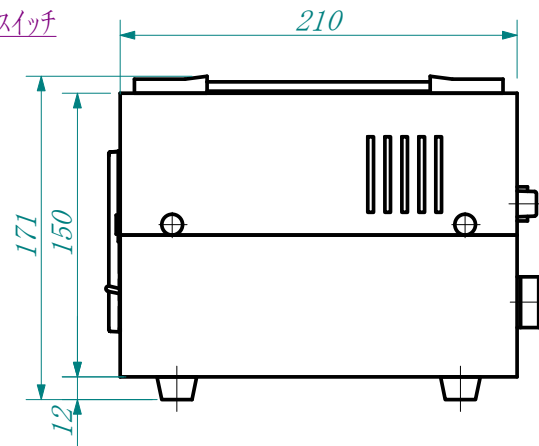

質量： 2.8Kg

公差		尺度	1 / 4	図名	BBCコントローラ BBC5-B
日付	2011/05/23	図法	三角法	図番	黒体炉制御器外形図
承認		設計	須藤	製図	須藤
				図番	024-088-A1
ジャパンセンサー株式会社					