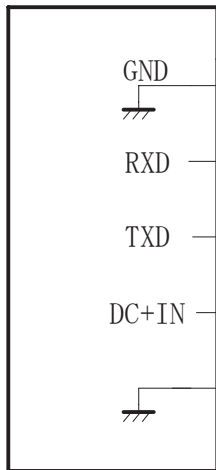

センサヘッド TMH92

接続ケーブル

圧着端子  
1.25□3M

別売  
表示設定設定器 TMC9  
パラメータ設定器 PWC1  
USB-RS232C変換器 PWU1-U